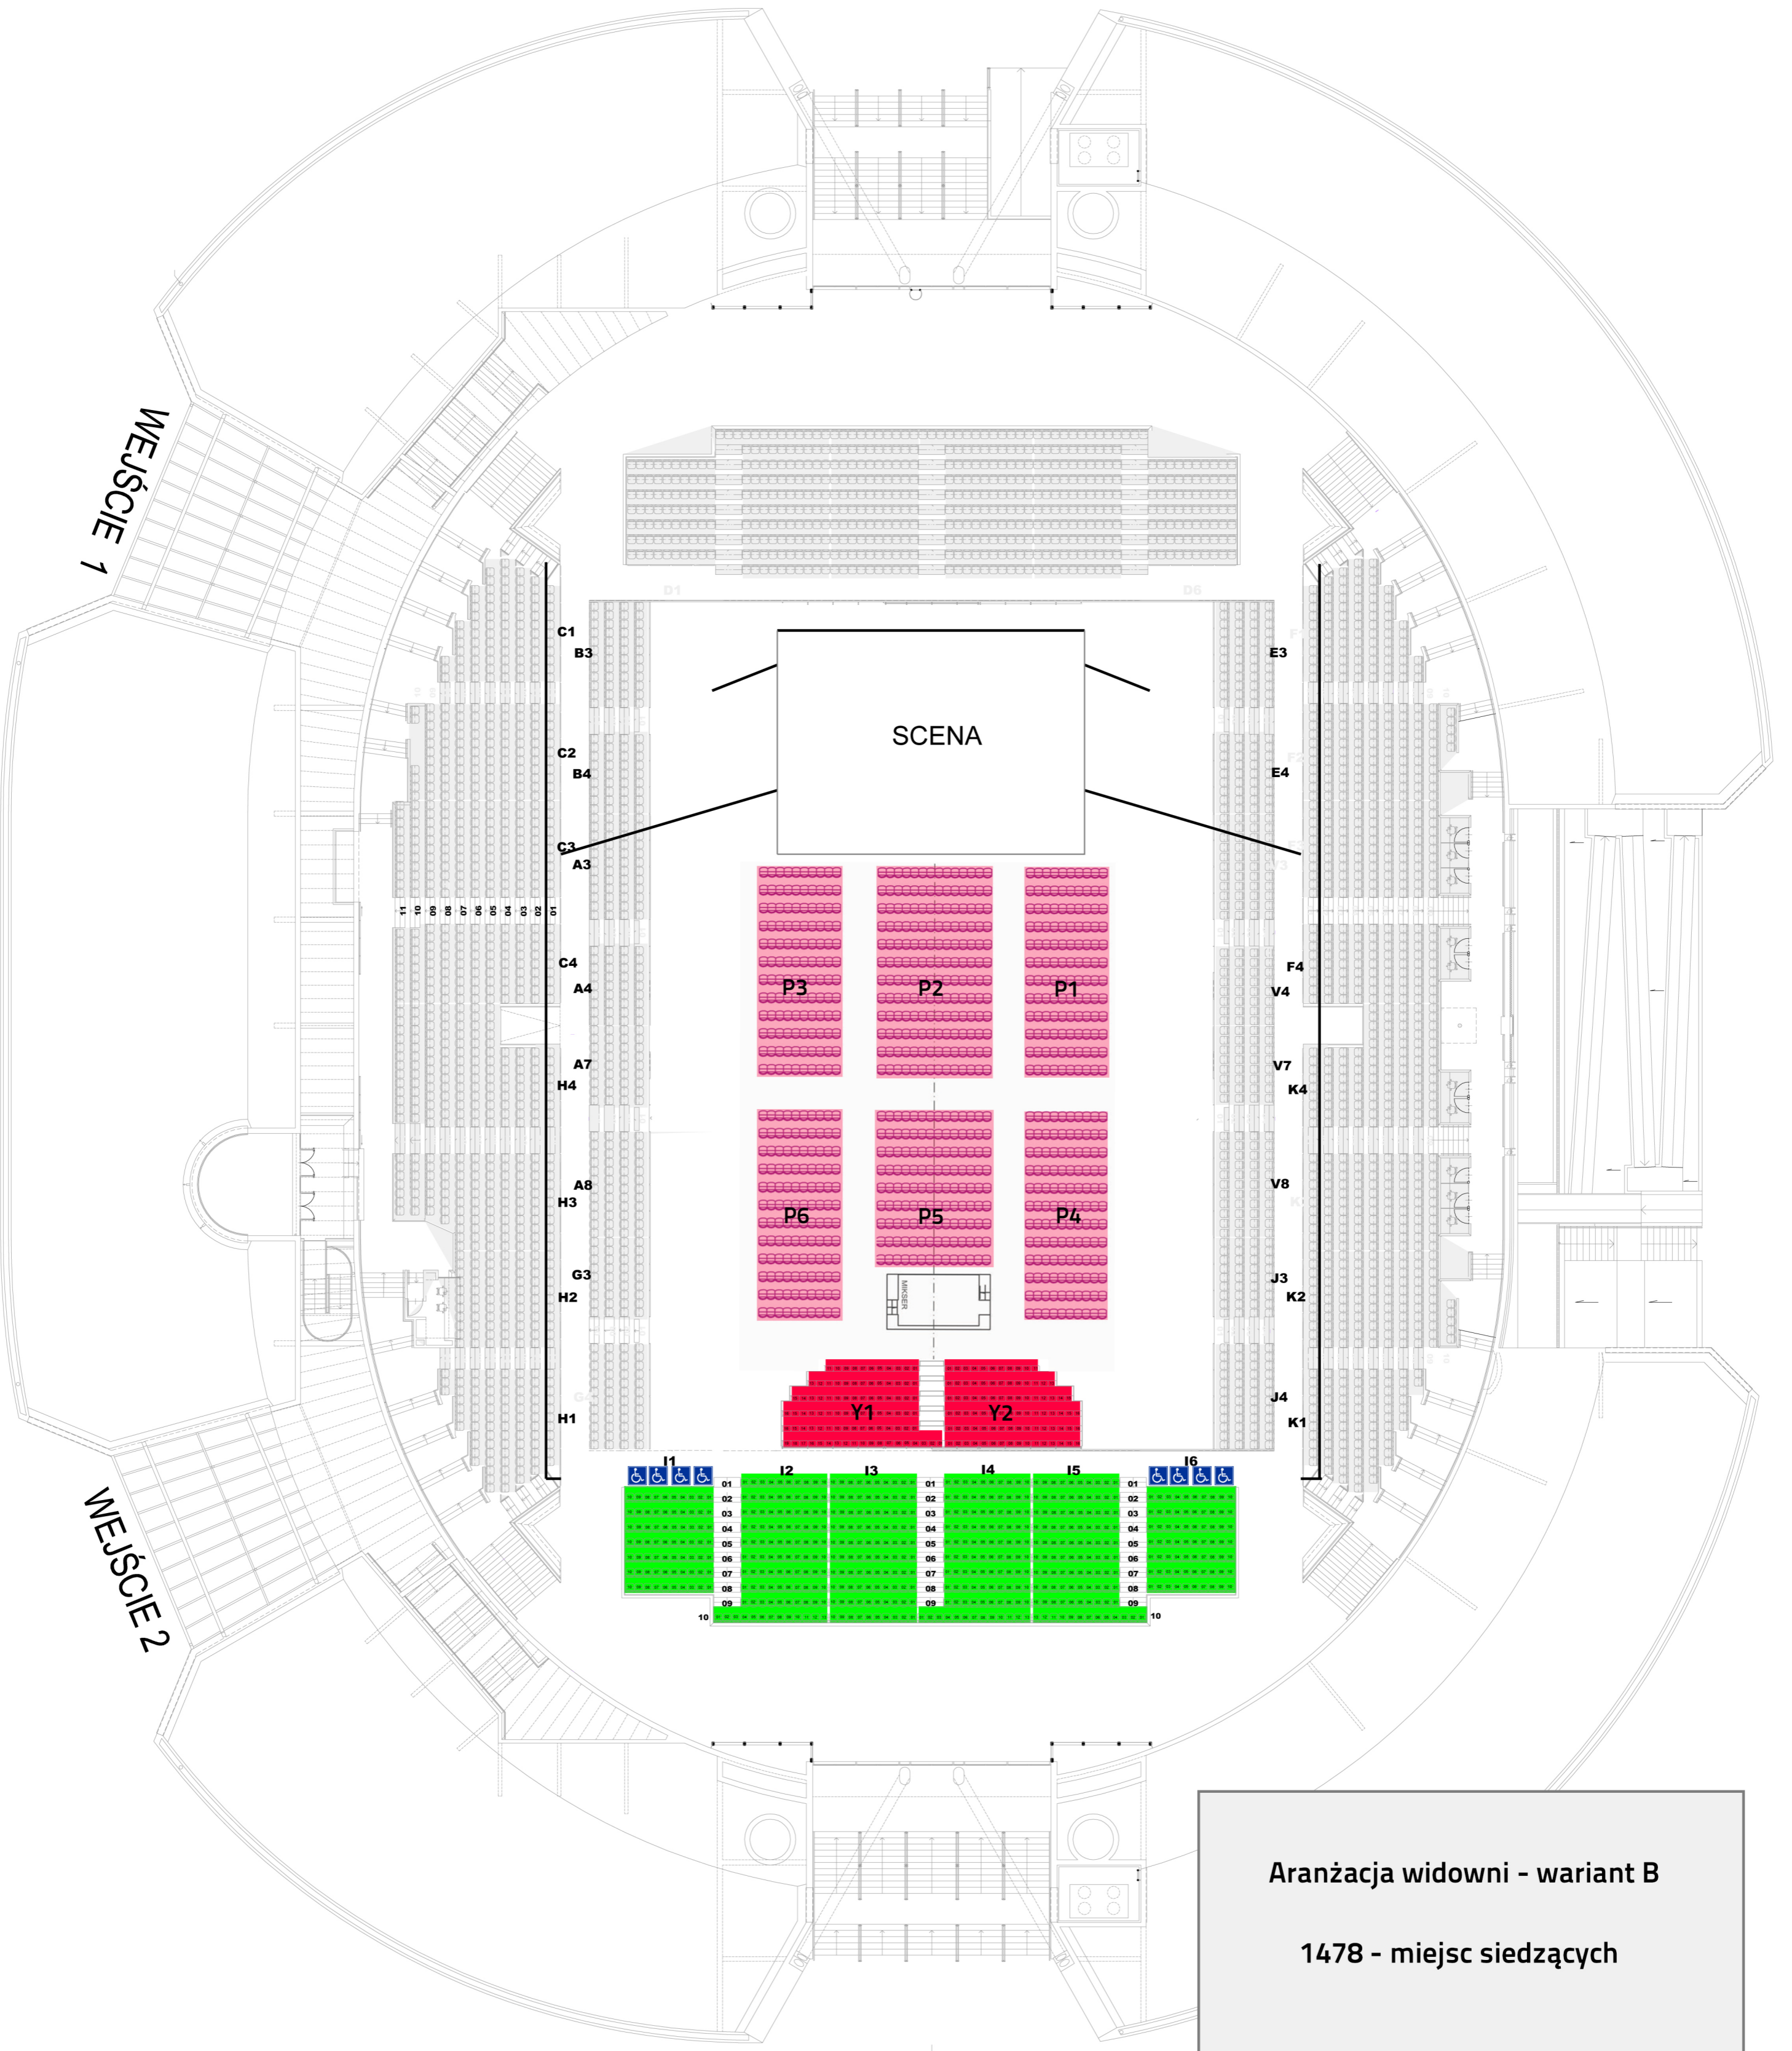

Aranżacja widowni - wariant A
929 - miejsc siedzących

Aranżacja widowni - wariant B
1478 - miejsc siedzących

Aranżacja widowni - wariant C

1659 miejsc siedzących

Aranżacja widowni - wariant D
2208 miejsc siedzących

Aranżacja widowni - wariant E
3180 miejsc siedzących