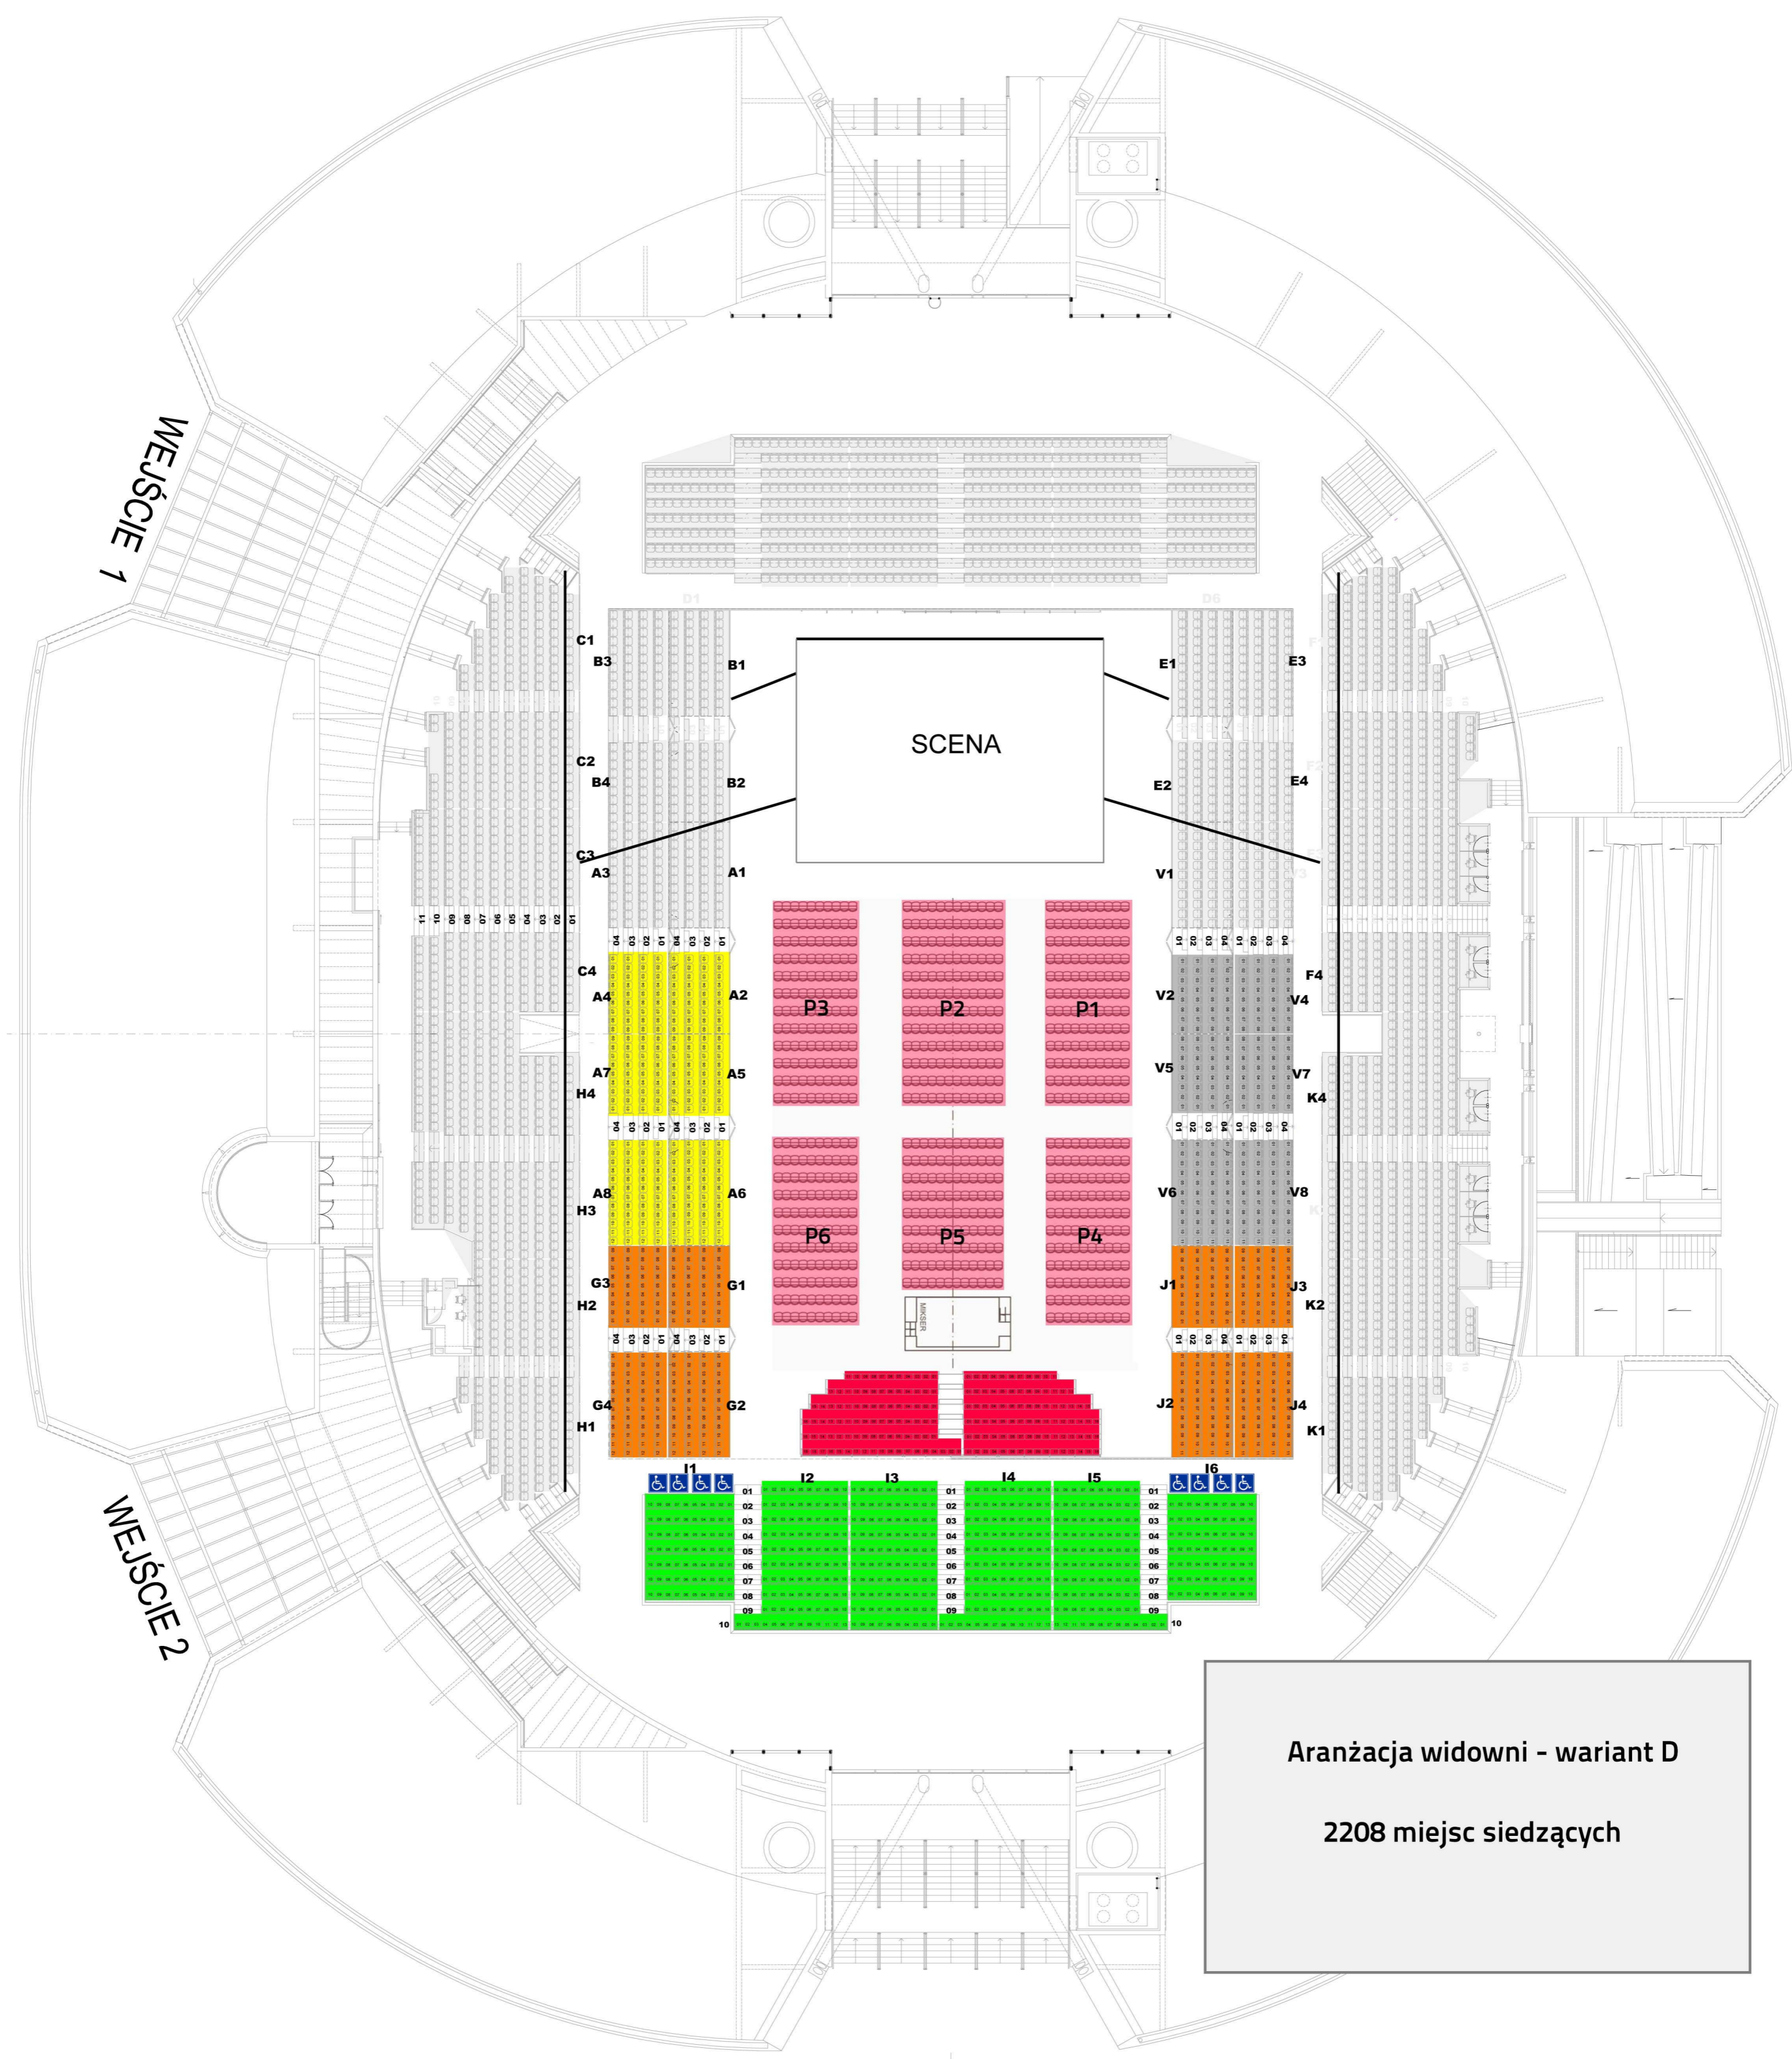

Aranżacja widowni - wariant A
929 - miejsc siedzących

Aranżacja widowni - wariant B
1478 - miejsc siedzących

Aranżacja widowni - wariant C

1659 miejsc siedzących

Aranżacja widowni - wariant D
2208 miejsc siedzących

Aranżacja widowni - wariant E
3180 miejsc siedzących