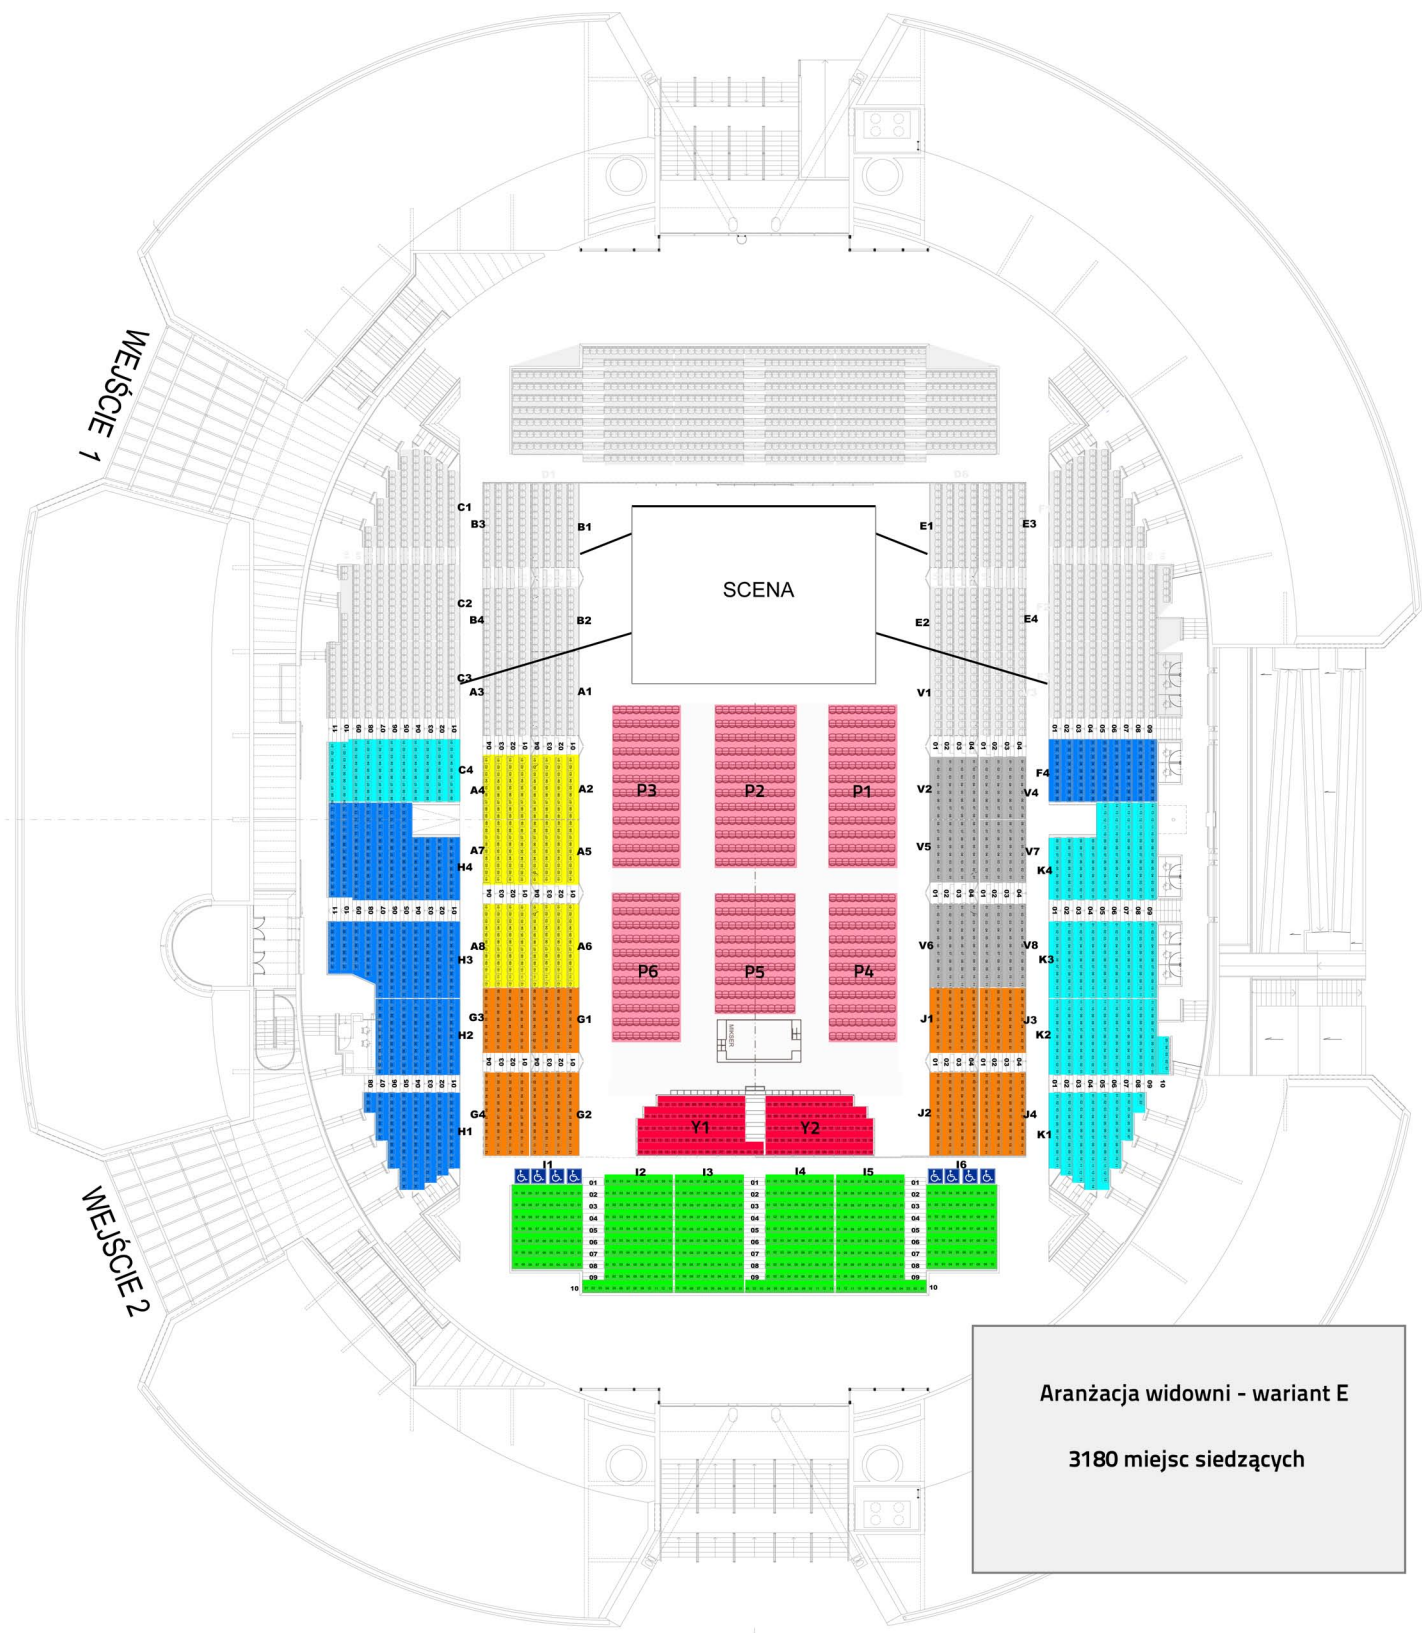

Aranżacja widowni - wariant A
929 - miejsc siedzących

Aranżacja widowni - wariant B
1478 - miejsc siedzących

Aranżacja widowni - wariant C

1659 miejsc siedzących

Aranżacja widowni - wariant D
2208 miejsc siedzących

Aranżacja widowni - wariant E
3180 miejsc siedzących