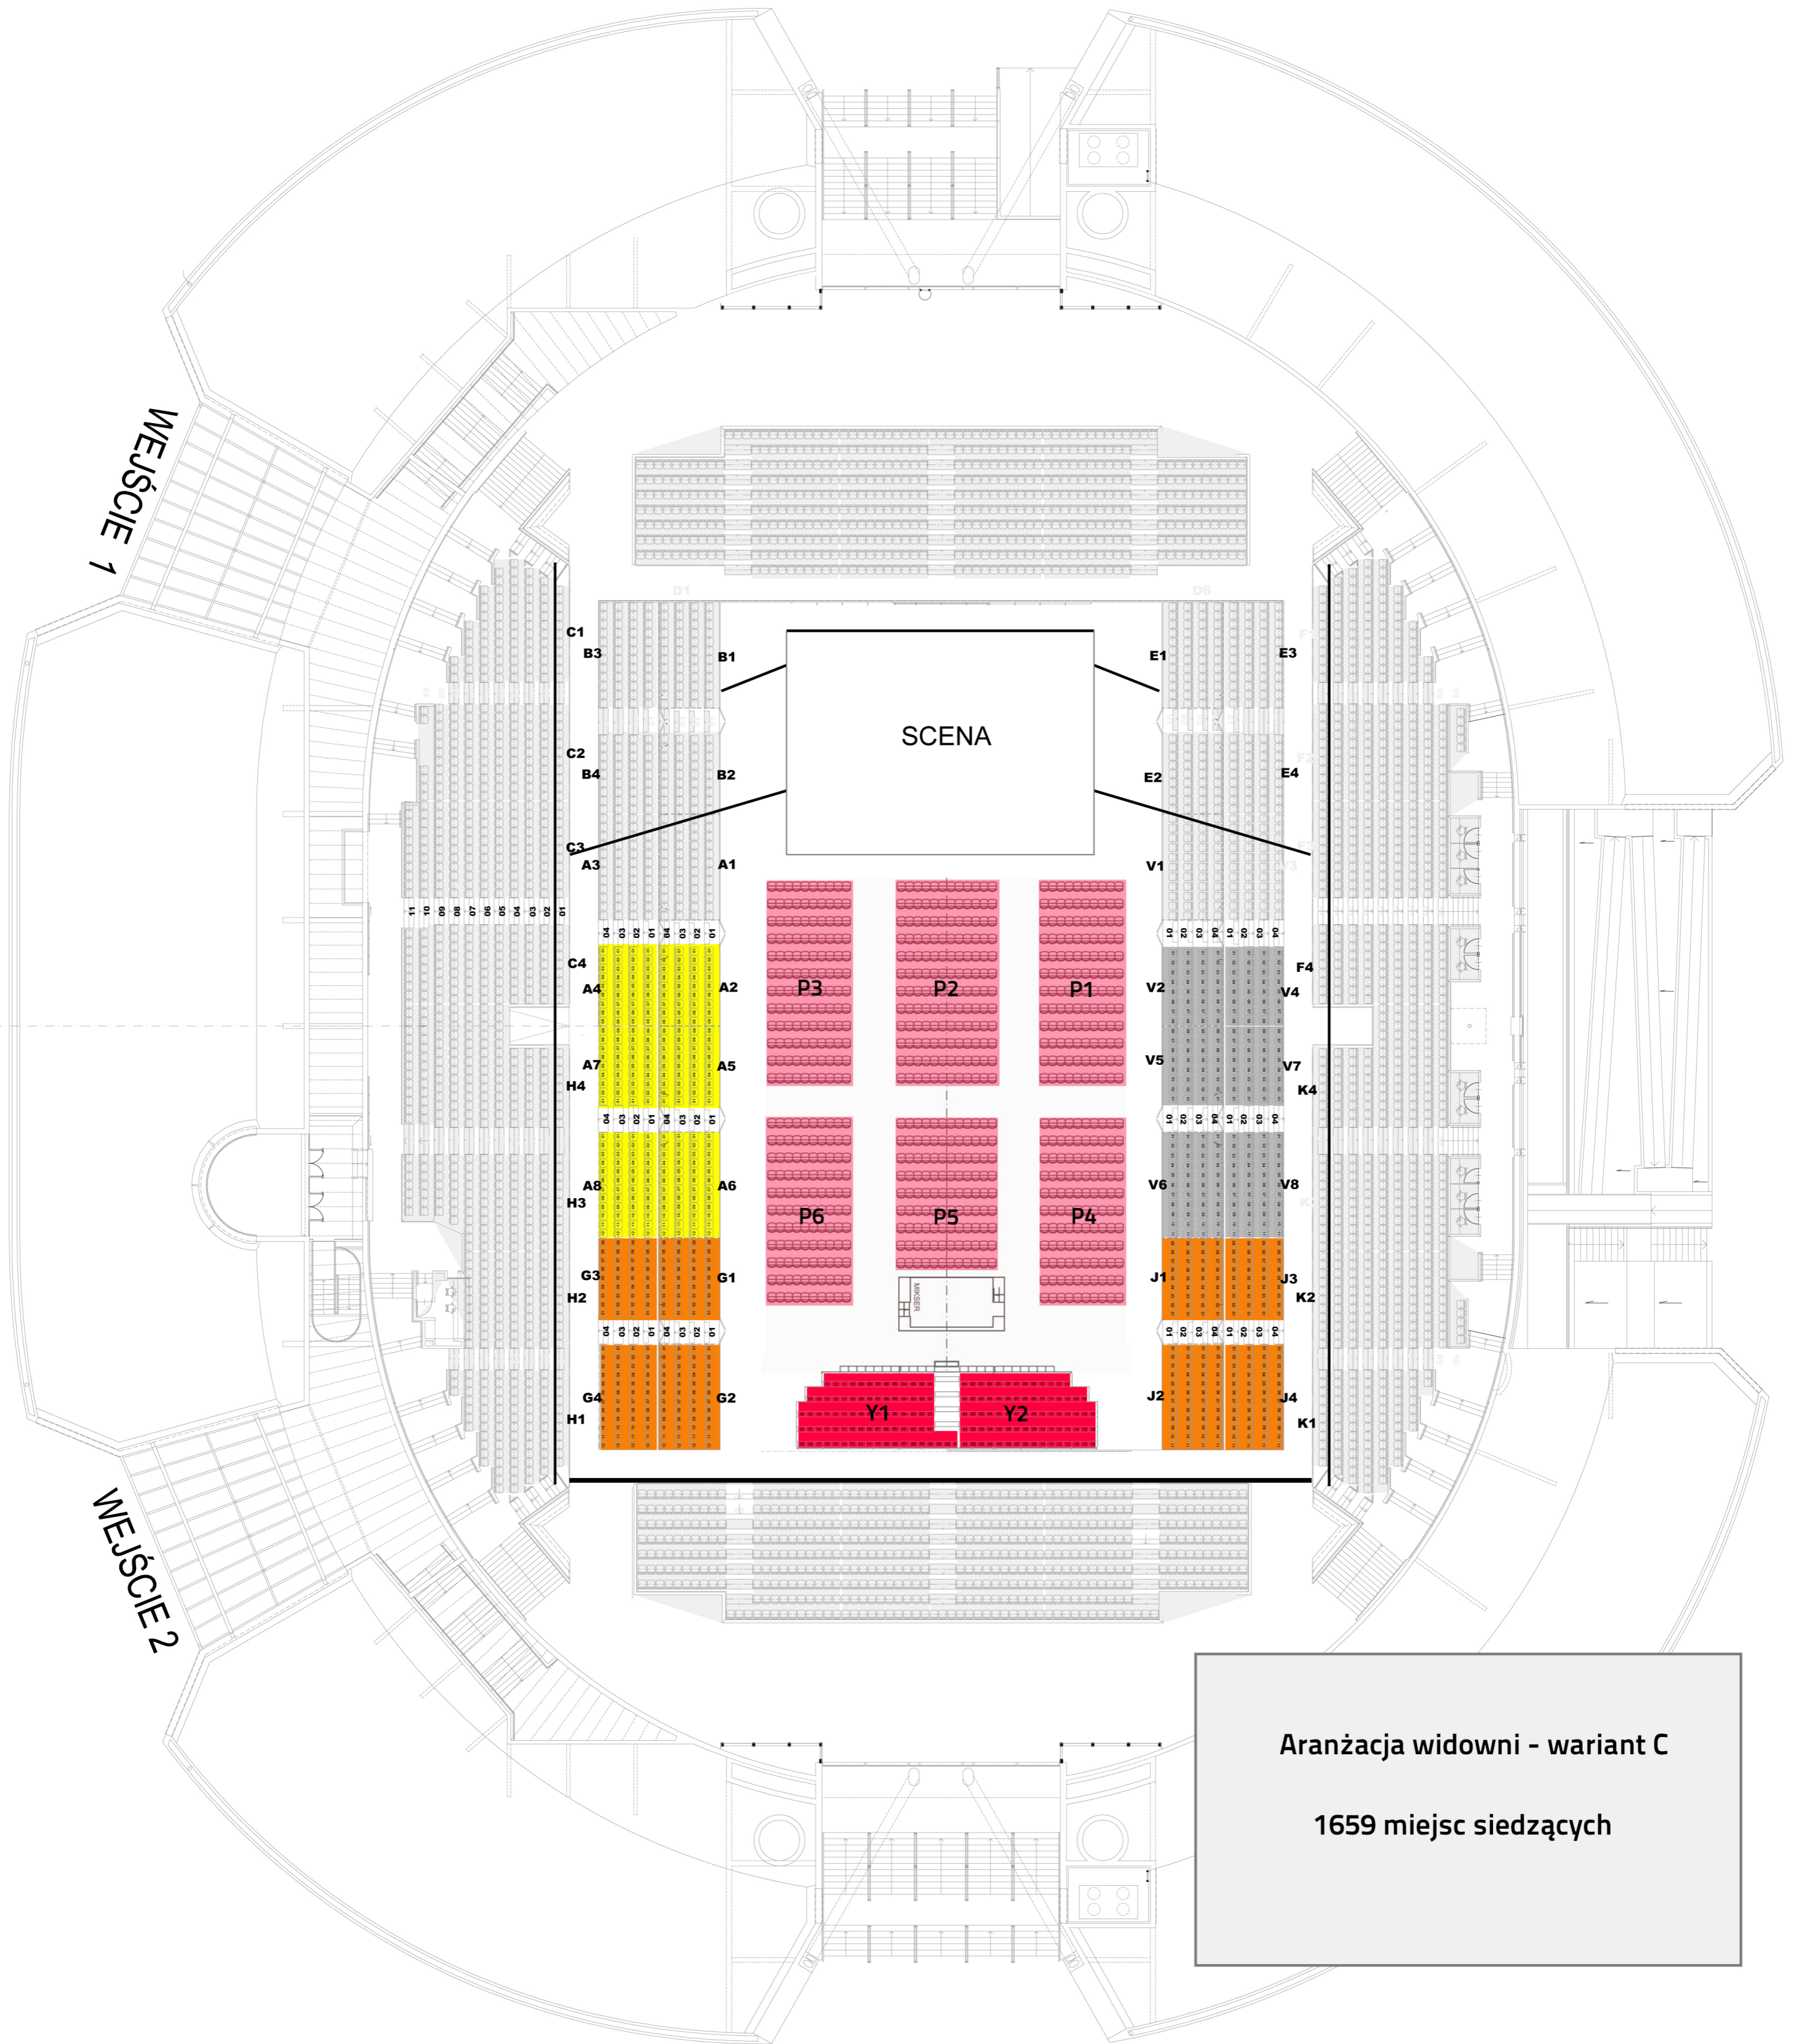

Aranżacja widowni - wariant A
929 - miejsc siedzących

Aranżacja widowni - wariant B
1478 - miejsc siedzących

Aranżacja widowni - wariant C

1659 miejsc siedzących

Aranżacja widowni - wariant D
2208 miejsc siedzących

Aranżacja widowni - wariant E
3180 miejsc siedzących